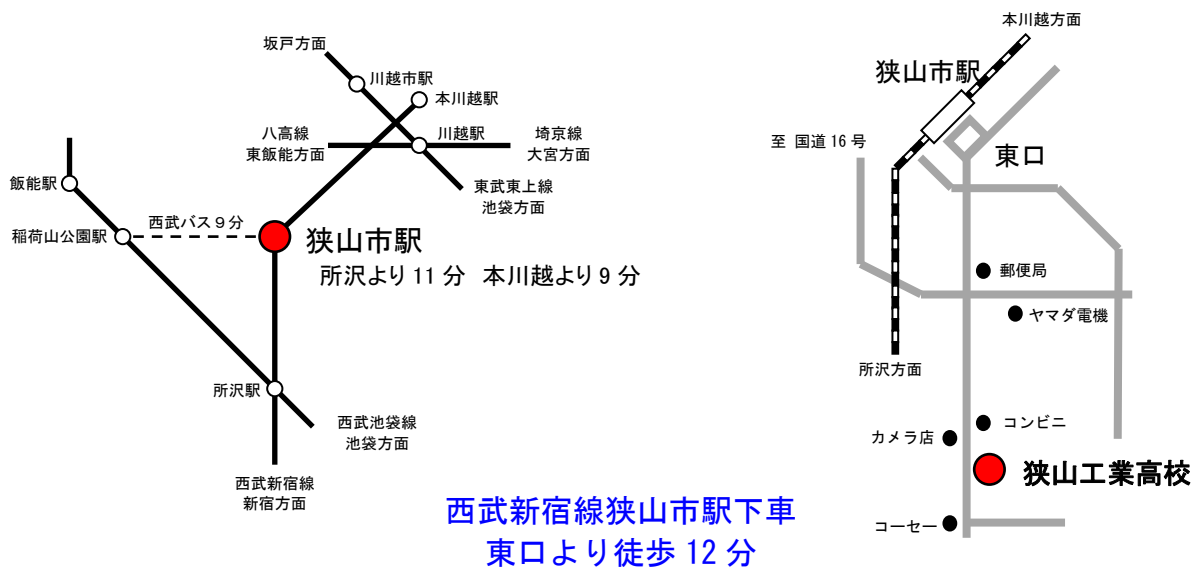

## 学校説明会等日程

	実施日	時 間	内 容
部 活 動 体 験	8月19日(金)	7月中にHP掲載予定	HPに7月中に詳細掲載予定
第1回学校説明会	9月10日(土)	8月中にHP掲載予定	各学科説明・施設見学
体 験 入 学	10月8日(土)	9月中にHP掲載予定	コース別ものづくり体験
第2回学校説明会	11月12日(土)	10月中にHP掲載予定	入試・各学科説明・施設見学
第3回学校説明会	12月18日(日)	11月中にHP掲載予定	入試・各学科説明・施設見学
第1回個別相談会	1月13日(金)	12月中にHP掲載予定	個別質疑応答
第2回個別相談会	1月21日(土)	12月中にHP掲載予定	個別質疑応答

◎日程の詳細や申し込みについては、本校ホームページに掲載します。

◎新型コロナウイルス感染症の拡大状況によっては各行事ともに日程の変更の可能性がありますので、必ず事前に本校ホームページをご確認の上ご来校ください。

**埼玉県立狭山工業高等学校**

〒350-1306 埼玉県狭山市富士見2丁目5番1号

TEL 04-2957-3141 FAX 04-2950-1010

URL <https://sayama-th.spec.ed.jp/>