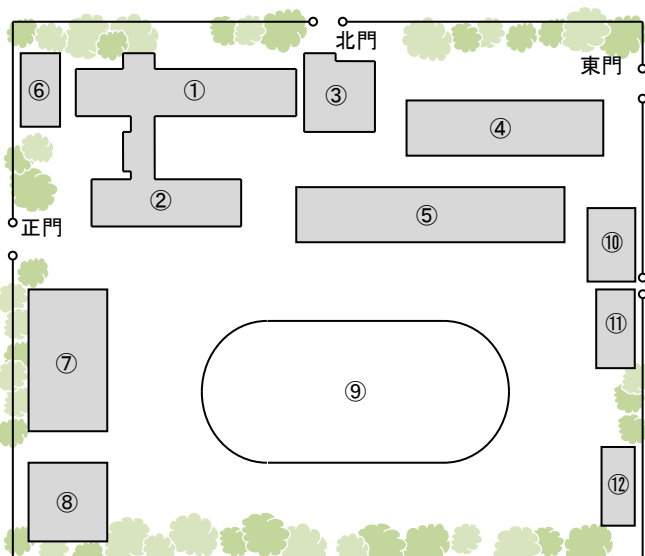

# 施設・設備

実習棟 A 棟

鑄造・鍛造実習室

工業基礎室

調理室

図書室

体育館

プール

柔道場

剣道場・空手道場

- ① ホームルーム棟
- ② 管理棟
- ③ 実習棟 S 棟
- ④ 実習棟 A 棟
- ⑤ 実習棟 B 棟
- ⑥ クラブ会館
- ⑦ 体育館
- ⑧ 格技場
- ⑨ グラウンド
- ⑩ セミナーハウス (合宿棟)
- ⑪ 野球部雨天練習場
- ⑫ 部室棟
- ⑬ プール
- ⑭ テニスコート 4 面

広々としたグラウンド。明るくきれいな実習棟など  
狭山工業が誇る学習環境です。(冷暖房完備)