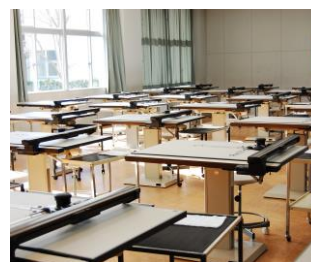

# 施設・設備

実習棟 A 棟

鑄造・鍛造実習室

工業基礎室

調理室

図書室

体育館

プール

柔道場

剣道場・空手道場

- ① ホームルーム棟
- ② 管理棟
- ③ 実習棟 S 棟
- ④ 実習棟 A 棟
- ⑤ 実習棟 B 棟
- ⑥ クラブ会館
- ⑦ 体育館
- ⑧ 格技場
- ⑨ グラウンド
- ⑩ セミナーハウス (合宿棟)
- ⑪ 野球部雨天練習場
- ⑫ 部室棟
- ⑬ プール
- ⑭ テニスコート 4 面

広々としたグラウンド。明るくきれいな実習棟など  
狭山工業が誇る学習環境です。(冷暖房完備)

デジタル制御室

NC・MC 実習室

シーケンサ実習室

総合機械加工実習室

工事工作実習室

製図実習室

高電圧実習室

情報基礎実習室

原動機流体実習室

電気機器室