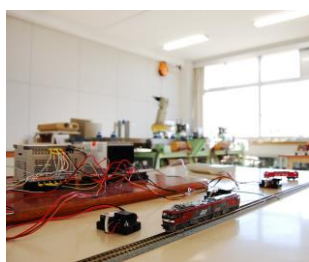

# 施設・設備

実習棟 A 棟

鑄造・鍛造実習室

工業基礎室

調理室

図書室

体育館

プール

柔道場

剣道場・空手道場

- ① ホームルーム棟
- ② 管理棟
- ③ 実習棟 S 棟
- ④ 実習棟 A 棟
- ⑤ 実習棟 B 棟
- ⑥ クラブ会館
- ⑦ 体育館
- ⑧ 格技場
- ⑨ グラウンド
- ⑩ セミナーハウス (合宿棟)
- ⑪ 野球部雨天練習場
- ⑫ 部室棟
- ⑬ プール
- ⑭ テニスコート 4 面

広々としたグラウンド。明るくきれいな実習棟など  
狭山工業が誇る学習環境です。(冷暖房完備)

デジタル制御室

NC・MC 実習室

シーケンサ実習室

総合機械加工実習室

工事工作実習室

製図実習室

高電圧実習室

情報基礎実習室

原動機流体実習室

電気機器室