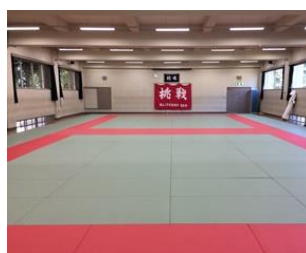

# 施設・設備

実習棟 A 棟

鑄造・鍛造実習室

工業基礎室

調理室

図書室

体育館

プール

柔道場

剣道場・空手道場

- ① ホームルーム棟
- ② 管理棟
- ③ 実習棟 S 棟
- ④ 実習棟 A 棟
- ⑤ 実習棟 B 棟
- ⑥ クラブ会館
- ⑦ 体育館
- ⑧ 格技場
- ⑨ グラウンド
- ⑩ セミナーハウス (合宿棟)
- ⑪ 野球部雨天練習場
- ⑫ 部室棟
- ⑬ プール
- ⑭ テニスコート 4 面

広々としたグラウンド。明るくきれいな実習棟など  
狭山工業が誇る学習環境です。(冷暖房完備)